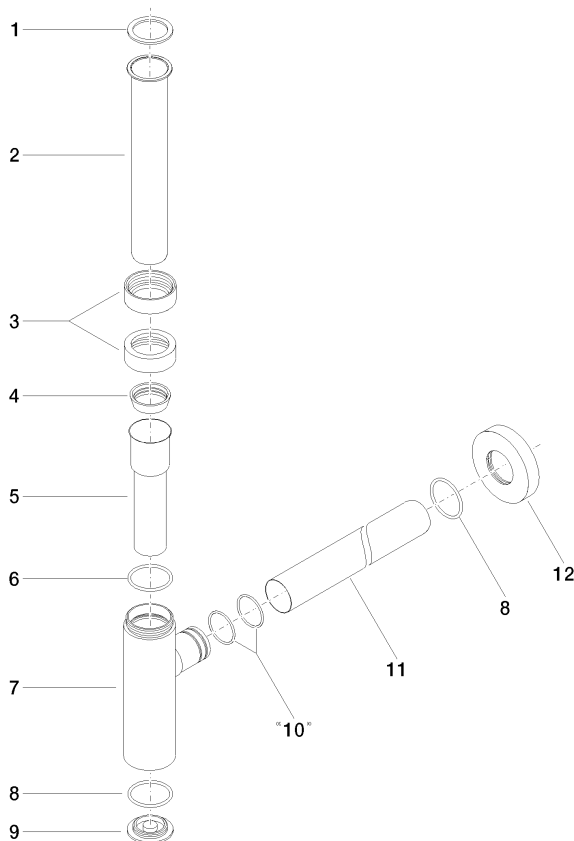

10 060 970

• rosetta Ø 70 mm

Compatibile con: LULU, TARA, LISSÉ, VAIA,
META

	Cromato	10 060 970-00
	Platinato spazzolato	10 060 970-06
	Platinato	10 060 970-08
	Ottone (Oro 23k)	10 060 970-09
	Dark Chrome	10 060 970-19
	Light Gold	10 060 970-26
	Light Gold spazzolato	10 060 970-27
	Ottone spazzolato (Oro 23k)	10 060 970-28
	Nero opaco	10 060 970-33
	Bronzo spazzolato	10 060 970-42
	Champagne spazzolato (Oro 22k)	10 060 970-46
	Champagne (Oro 22k)	10 060 970-47
	Cromo spazzolato	10 060 970-93
	Dark Platinum spazzolato	10 060 970-99

10 060 970

mm [inches]

10 060 970

Parts for other finishes can be found here: [Platinato](#) [spazzolato](#)

Elenco delle parti di ricambio

N.	Codice articolo	Denominazione	Quantità necessaria	Tempo di produzione
1	09 14 20 060 90	guarnizione	1	2
2	09 28 23 007-00	tubo	1	10
3	09 23 30 022-00	dado	2	10
4	09 14 03 015 90	guarnizione	1	2
5	09 28 23 019-00	tubo	1	10
6	09 14 10 149 90	guarnizione	1	2
7	04 11 01 045 00-00	scatola	1	-
Il pezzo di ricambio non può più essere ordinato, si prega di ordinare l'articolo sostitutivo				
8	09 14 10 148 90	guarnizione	2	2
9	09 21 02 004-00	coperchio	1	10
10	09 14 10 112 90	guarnizione	2	2
11	09 28 23 018-00	tubo	1	10
12	09 27 20 060-00	rosetta	1	10